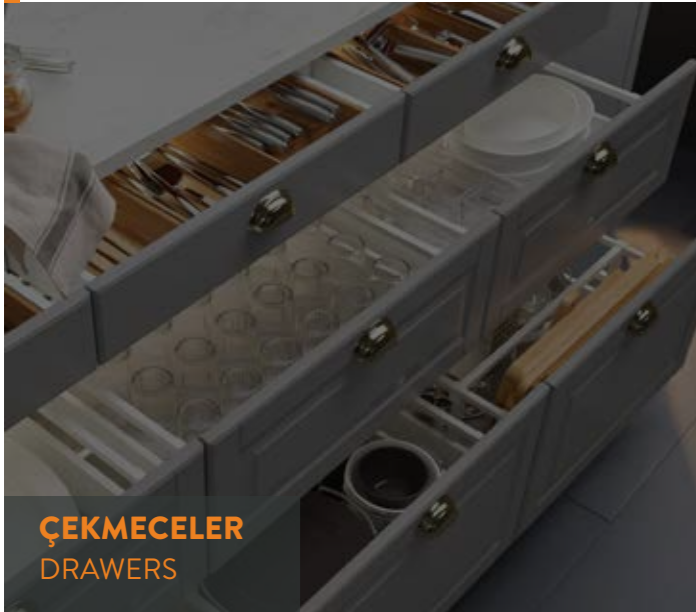

MUTFAK ÇÖZÜMLERİ

kitchen solutions

Maseffe fonksiyonel çözümlerle mutfak alanlarınızı pratik bir şekilde görevlerine ayırabileceğiniz farklı çözümler üretiyor.

Maseffe produces different solutions that you can allocate your kitchen areas to their duties with functional solutions.